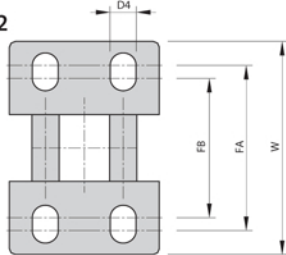

Universal Chain Attachments

UK1 X 2

UK1 X 1

DIN/ISO Chain No.	P	G	FA	FB	W	T	h4	D4
	mm	mm	mm	mm	mm	mm	mm	mm
08B	12.700	11	28.20	23.80	36.40	1.60	8.90	4.50
10B	15.875	14.3	33.60	30.00	44.60	1.70	9.00	5.50
12B	19.050	15.9	41.00	32.00	55.60	1.85	11.90	6.40
16B	25.400	19.05	58.00	50.80	72.80	3.10	16.00	9.00

UWK1 X 2

UWK1 X 1

DIN/ISO Chain No.	P	G	FA	FB	W	T	h4	D4
	mm	mm	mm	mm	mm	mm	mm	mm
08B	12.700	23.10	28.20	23.80	36.40	1.60	8.90	4.50
10B	15.875	29.58	33.60	30.00	44.60	1.70	9.00	5.50
12B	19.050	34.50	41.00	32.00	55.60	1.85	11.90	6.40
16B	25.400	46.40	58.00	50.80	72.80	3.10	16.00	9.00

UK2 X 2

UK2 X 1

DIN/ISO Chain No.	P	G	FA	FB	W	T	h4	D4
	mm	mm	mm	mm	mm	mm	mm	mm
08B	12.700	23.10	28.20	23.80	36.40	1.60	8.90	4.50
10B	15.875	29.58	33.60	30.00	44.60	1.70	9.00	5.50
12B	19.050	34.50	41.00	32.00	55.60	1.85	11.90	6.40
16B	25.400	46.40	58.00	50.80	72.80	3.10	16.00	9.00