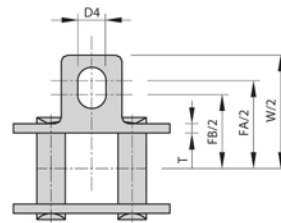

Universal Chain Attachments

UK1 X 2

UK1 X 1

DIN/ISO Chain No.	P	G	FA	FB	W	T	h4	D4
	mm	mm	mm	mm	mm	mm	mm	mm
08B	12.700	11	28.20	23.80	36.40	1.60	8.90	4.50
10B	15.875	14.3	33.60	30.00	44.60	1.70	9.00	5.50
12B	19.050	15.9	41.00	32.00	55.60	1.85	11.90	6.40
16B	25.400	19.05	58.00	50.80	72.80	3.10	16.00	9.00

UWK1 X 2

UWK1 X 1

DIN/ISO Chain No.	P	G	FA	FB	W	T	h4	D4
	mm	mm	mm	mm	mm	mm	mm	mm
08B	12.700	23.10	28.20	23.80	36.40	1.60	8.90	4.50
10B	15.875	29.58	33.60	30.00	44.60	1.70	9.00	5.50
12B	19.050	34.50	41.00	32.00	55.60	1.85	11.90	6.40
16B	25.400	46.40	58.00	50.80	72.80	3.10	16.00	9.00

UK2 X 2

UK2 X 1

DIN/ISO Chain No.	P	G	FA	FB	W	T	h4	D4
	mm	mm	mm	mm	mm	mm	mm	mm
08B	12.700	23.10	28.20	23.80	36.40	1.60	8.90	4.50
10B	15.875	29.58	33.60	30.00	44.60	1.70	9.00	5.50
12B	19.050	34.50	41.00	32.00	55.60	1.85	11.90	6.40
16B	25.400	46.40	58.00	50.80	72.80	3.10	16.00	9.00