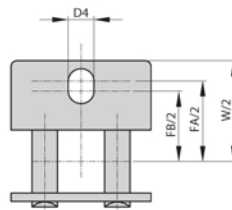

Universal Chain Attachments

UK1 X 2

UK1 X 1

DIN/ISO Chain No.	P	G	FA	FB	W	T	h4	D4
	mm	mm	mm	mm	mm	mm	mm	mm
08B	12.700	11	28.20	23.80	36.40	1.60	8.90	4.50
10B	15.875	14.3	33.60	30.00	44.60	1.70	9.00	5.50
12B	19.050	15.9	41.00	32.00	55.60	1.85	11.90	6.40
16B	25.400	19.05	58.00	50.80	72.80	3.10	16.00	9.00

UWK1 X 2

UWK1 X 1

DIN/ISO Chain No.	P	G	FA	FB	W	T	h4	D4
	mm	mm	mm	mm	mm	mm	mm	mm
08B	12.700	23.10	28.20	23.80	36.40	1.60	8.90	4.50
10B	15.875	29.58	33.60	30.00	44.60	1.70	9.00	5.50
12B	19.050	34.50	41.00	32.00	55.60	1.85	11.90	6.40
16B	25.400	46.40	58.00	50.80	72.80	3.10	16.00	9.00

UK2 X 2

UK2 X 1

DIN/ISO Chain No.	P	G	FA	FB	W	T	h4	D4
	mm	mm	mm	mm	mm	mm	mm	mm
08B	12.700	23.10	28.20	23.80	36.40	1.60	8.90	4.50
10B	15.875	29.58	33.60	30.00	44.60	1.70	9.00	5.50
12B	19.050	34.50	41.00	32.00	55.60	1.85	11.90	6.40
16B	25.400	46.40	58.00	50.80	72.80	3.10	16.00	9.00