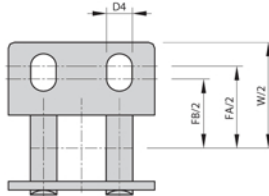

Universal Chain Attachments

UK1 X 2

UK1 X 1

DIN/ISO Chain No.	P	G	FA	FB	W	T	h4	D4
	mm	mm	mm	mm	mm	mm	mm	mm
08B	12.700	11	28.20	23.80	36.40	1.60	8.90	4.50
10B	15.875	14.3	33.60	30.00	44.60	1.70	9.00	5.50
12B	19.050	15.9	41.00	32.00	55.60	1.85	11.90	6.40
16B	25.400	19.05	58.00	50.80	72.80	3.10	16.00	9.00

UWK1 X 2

UWK1 X 1

DIN/ISO Chain No.	P	G	FA	FB	W	T	h4	D4
	mm	mm	mm	mm	mm	mm	mm	mm
08B	12.700	23.10	28.20	23.80	36.40	1.60	8.90	4.50
10B	15.875	29.58	33.60	30.00	44.60	1.70	9.00	5.50
12B	19.050	34.50	41.00	32.00	55.60	1.85	11.90	6.40
16B	25.400	46.40	58.00	50.80	72.80	3.10	16.00	9.00

UK2 X 2

UK2 X 1

DIN/ISO Chain No.	P	G	FA	FB	W	T	h4	D4
	mm	mm	mm	mm	mm	mm	mm	mm
08B	12.700	23.10	28.20	23.80	36.40	1.60	8.90	4.50
10B	15.875	29.58	33.60	30.00	44.60	1.70	9.00	5.50
12B	19.050	34.50	41.00	32.00	55.60	1.85	11.90	6.40
16B	25.400	46.40	58.00	50.80	72.80	3.10	16.00	9.00