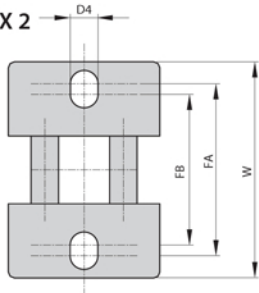

Universal Chain Attachments

UK1 X 2

UK1 X 1

DIN/ISO Chain No.	P	G	FA	FB	W	T	h4	D4
	mm	mm	mm	mm	mm	mm	mm	mm
08B	12.700	11	28.20	23.80	36.40	1.60	8.90	4.50
10B	15.875	14.3	33.60	30.00	44.60	1.70	9.00	5.50
12B	19.050	15.9	41.00	32.00	55.60	1.85	11.90	6.40
16B	25.400	19.05	58.00	50.80	72.80	3.10	16.00	9.00

UWK1 X 2

UWK1 X 1

DIN/ISO Chain No.	P	G	FA	FB	W	T	h4	D4
	mm	mm	mm	mm	mm	mm	mm	mm
08B	12.700	23.10	28.20	23.80	36.40	1.60	8.90	4.50
10B	15.875	29.58	33.60	30.00	44.60	1.70	9.00	5.50
12B	19.050	34.50	41.00	32.00	55.60	1.85	11.90	6.40
16B	25.400	46.40	58.00	50.80	72.80	3.10	16.00	9.00

UK2 X 2

UK2 X 1

DIN/ISO Chain No.	P	G	FA	FB	W	T	h4	D4
	mm	mm	mm	mm	mm	mm	mm	mm
08B	12.700	23.10	28.20	23.80	36.40	1.60	8.90	4.50
10B	15.875	29.58	33.60	30.00	44.60	1.70	9.00	5.50
12B	19.050	34.50	41.00	32.00	55.60	1.85	11.90	6.40
16B	25.400	46.40	58.00	50.80	72.80	3.10	16.00	9.00