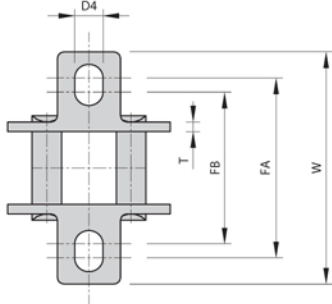

Universal Chain Attachments

UK1 X 2

UK1 X 1

DIN/ISO Chain No.	P	G	FA	FB	W	T	h4	D4
	mm	mm	mm	mm	mm	mm	mm	mm
08B	12.700	11	28.20	23.80	36.40	1.60	8.90	4.50
10B	15.875	14.3	33.60	30.00	44.60	1.70	9.00	5.50
12B	19.050	15.9	41.00	32.00	55.60	1.85	11.90	6.40
16B	25.400	19.05	58.00	50.80	72.80	3.10	16.00	9.00

UWK1 X 2

UWK1 X 1

DIN/ISO Chain No.	P	G	FA	FB	W	T	h4	D4
	mm	mm	mm	mm	mm	mm	mm	mm
08B	12.700	23.10	28.20	23.80	36.40	1.60	8.90	4.50
10B	15.875	29.58	33.60	30.00	44.60	1.70	9.00	5.50
12B	19.050	34.50	41.00	32.00	55.60	1.85	11.90	6.40
16B	25.400	46.40	58.00	50.80	72.80	3.10	16.00	9.00

UK2 X 2

UK2 X 1

DIN/ISO Chain No.	P	G	FA	FB	W	T	h4	D4
	mm	mm	mm	mm	mm	mm	mm	mm
08B	12.700	23.10	28.20	23.80	36.40	1.60	8.90	4.50
10B	15.875	29.58	33.60	30.00	44.60	1.70	9.00	5.50
12B	19.050	34.50	41.00	32.00	55.60	1.85	11.90	6.40
16B	25.400	46.40	58.00	50.80	72.80	3.10	16.00	9.00